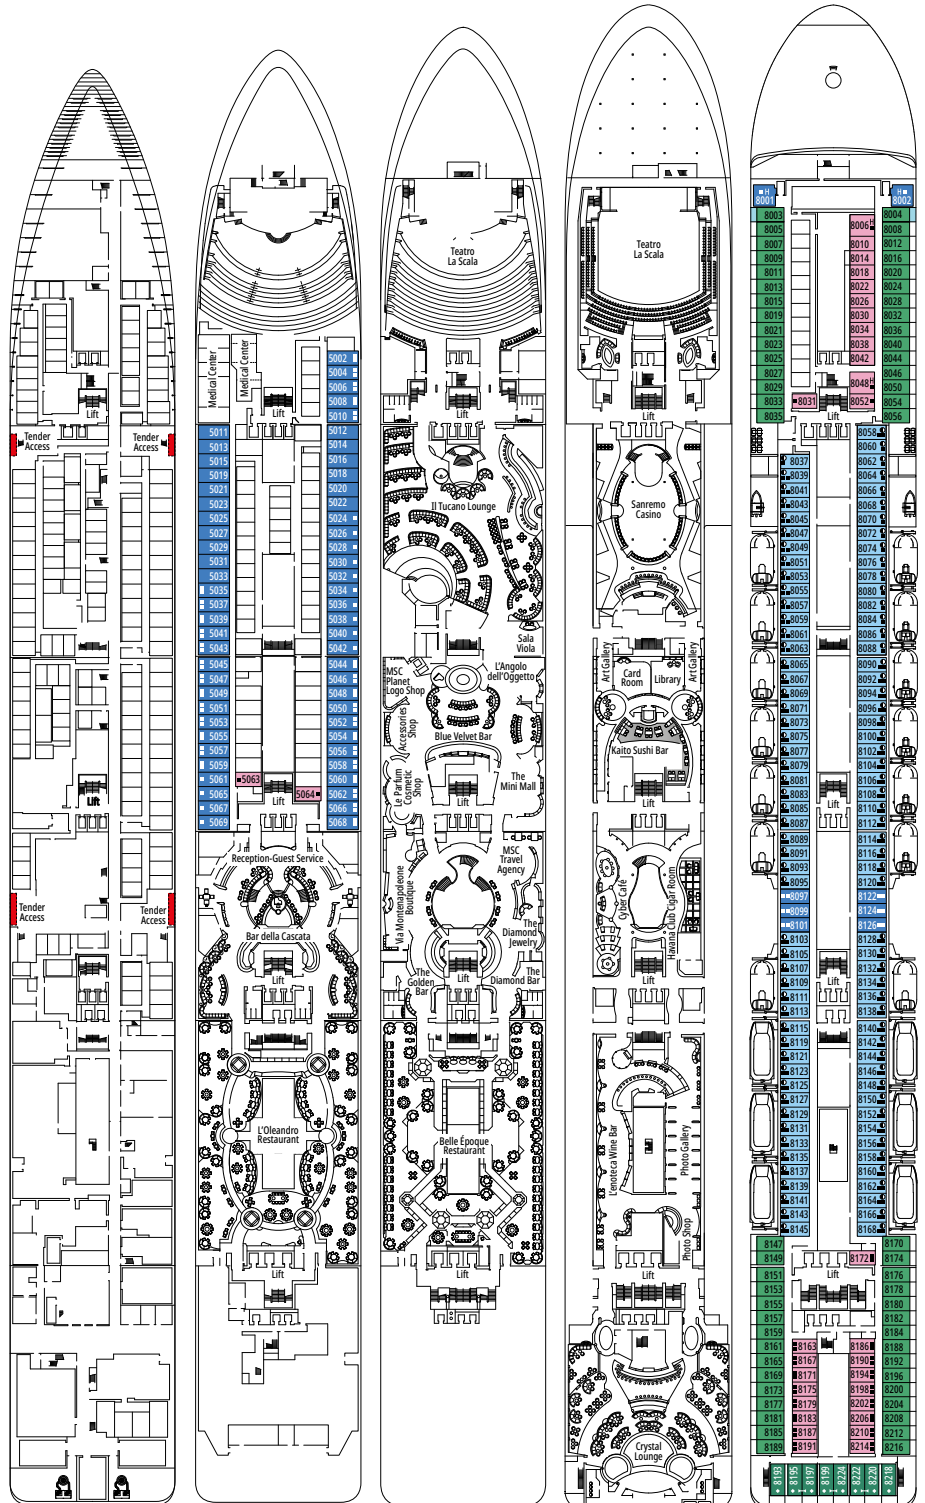

KABINENKATEGORIEN		
Premium Suite Aurea	SL1	15
Deluxe Balkonkabine Aurea	BA	9-11
Premium Balkonkabine	BL2	10-15
Premium Balkonkabine	BL1	8-9
Deluxe Balkonkabine	BR2	10-15
Deluxe Balkonkabine	BR1	8-9
Deluxe Balkonkabine mit teilweiser Sichteinschränkung	BP	12
Deluxe Kabine mit Meerblick	OR2	8
Deluxe Kabine mit Meerblick	OR1	5
Deluxe Kabine mit Meerblick und teilweiser Sichteinschränkung	OO	8
Deluxe Innenkabine	IR2	12-15
Deluxe Innenkabine	IR1	5-11

- Das Schiff verfügt über Kabinen, die aus zwei oder drei miteinander verbundenen Kabinen bestehen.
- Alle Kabinen verfügen über ein Doppelbett, das bei Bedarf in zwei Einzelbetten umgewandelt werden kann. Ausgenommen sind Kabinen für Gäste mit eingeschränkter Mobilität (H), außer Kabine 15025.
- 3. Bett in allen Kategorien verfügbar, außer in BR1 und BR2
- 4. Bett in allen Kategorien verfügbar, außer in BP, BR1, BR2, BL2, BA und SL1

LEGENDE

▲	Sofabett
◆	Doppel-Sofabett
■	3. Bett zum Herunterklappen
■	3. und 4. Bett zum Herunterklappen
↔	Kabine mit Verbindungstür
H	Kabine für Gäste mit eingeschränkter Mobilität
B	Kabine mit einer Badewanne
○	Kabine mit teilweiser Sichteinschränkung
■	Balkon mit seitlichem Blick
■	Balkon mit einer Metallbalustrade
■	Balkon mit einer halben Glas- und einer halben Metallbalustrade

DECK 9
INTERMEZZO

DECK 10
MINUETTO

DECK 11
ADAGIO

DECK 12
VIRTUOSO

DECK 13
VIVACE

DECK 14
CAPRICCIO

DECK 15
CANTATA

DECK 16
SPORT