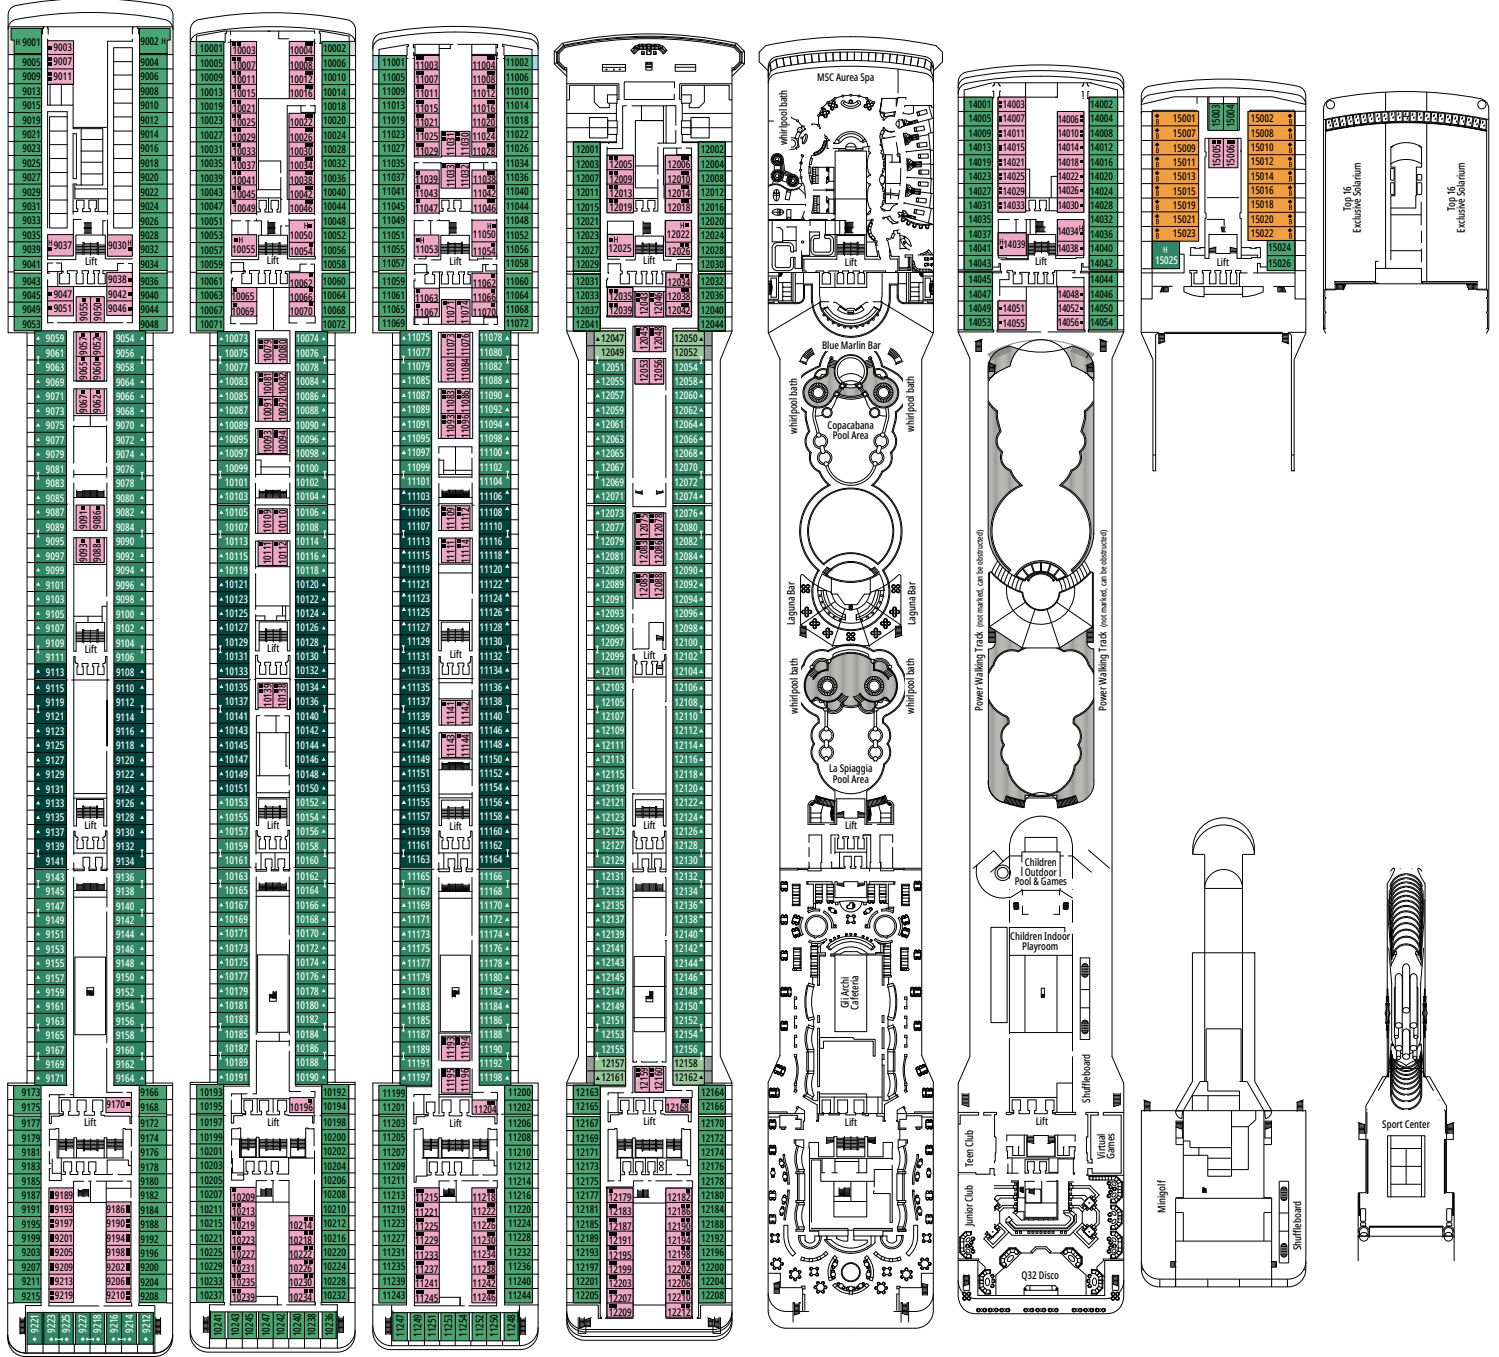

KABINENKATEGORIEN		
Premium Suite Aurea	SL1	15
Deluxe Balkonkabine Aurea	BA	9-11
Premium Balkonkabine	BL2	10-15
Premium Balkonkabine	BL1	8-9
Deluxe Balkonkabine	BR2	10-15
Deluxe Balkonkabine	BR1	8-9
Deluxe Balkonkabine mit teilweiser Sichteinschränkung	BP	12
Deluxe Kabine mit Meerblick	OR2	8
Deluxe Kabine mit Meerblick	OR1	5
Deluxe Kabine mit Meerblick und teilweiser Sichteinschränkung	OO	8
Deluxe Innenkabine	IR2	12-15
Deluxe Innenkabine	IR1	5-11

- Das Schiff verfügt über Kabinen, die aus zwei oder drei miteinander verbundenen Kabinen bestehen.
- Alle Kabinen verfügen über ein Doppelbett, das bei Bedarf in zwei Einzelbetten umgewandelt werden kann. Ausgenommen sind Kabinen für Gäste mit eingeschränkter Mobilität (H), außer Kabine 15025.
- 3. Bett in allen Kategorien verfügbar, außer in BR1 und BR2
- 4. Bett in allen Kategorien verfügbar, außer in BP, BR1, BR2, BL2, BA und SL1

LEGENDE

▲	Sofabett
◆	Doppel-Sofabett
■	3. Bett zum Herunterklappen
■	3. und 4. Bett zum Herunterklappen
↔	Kabine mit Verbindungstür
H	Kabine für Gäste mit eingeschränkter Mobilität
B	Kabine mit einer Badewanne
○	Kabine mit teilweiser Sichteinschränkung
■	Balkon mit seitlichem Blick
■	Balkon mit einer Metallbalustrade
■	Balkon mit einer halben Glas- und einer halben Metallbalustrade

DECK 9
INTERMEZZO

DECK 10
MINUETTO

DECK 11
ADAGIO

DECK 12
VIRTUOSO

DECK 13
VIVACE

DECK 14
CAPRICCIO

DECK 15
CANTATA

DECK 16
SPORT