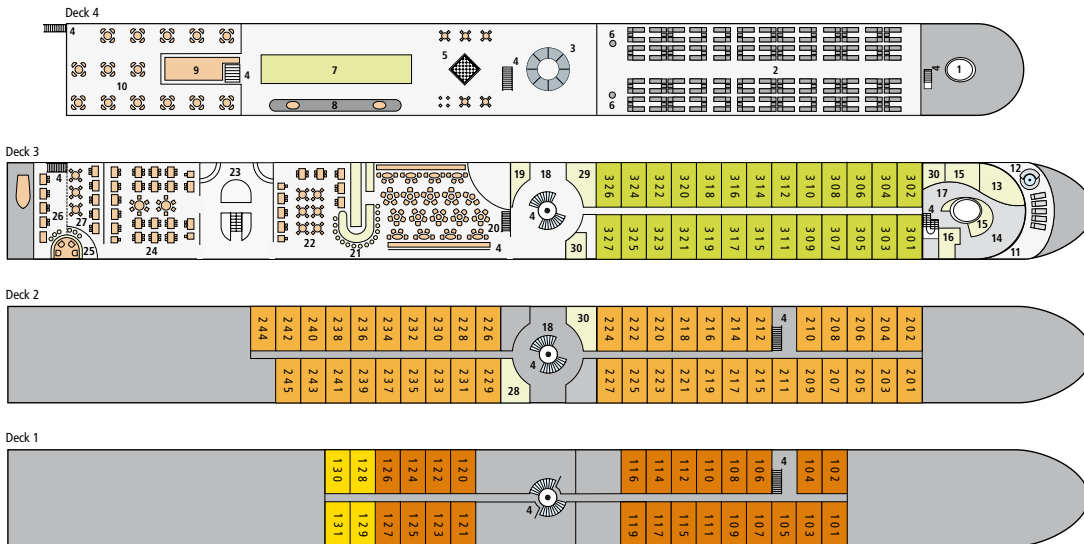

DECKS

A-ROSA AQUA / A-ROSA VIVA / A-ROSA BRAVA

- | | | |
|---------------------------------|---------------------|-----------------------------|
| 01 Steuerhaus | 11 SPA-Außenbereich | 21 Bar |
| 02 Liegen und Sonnensegel | 12 Whirlpool | 22 Café/Restaurant |
| 03 Lichtdom | 13 Fitnessbereich | 23 Buffets und Live-Cooking |
| 04 Treppen | 14 SPA-Ruhebereich | 24 Marktrestaurant |
| 05 Großfiguren-Schach | 15 Massage/Beauty | 25 Bar (innen/außen) |
| 06 Dusche | 16 Sanarium | 26 Restaurant-Außenbereich |
| 07 Putting Green | 17 SPA-Empfang | 27 Wine & Dine |
| 08 Spielfläche | 18 Foyer | 28 Rezeption |
| 09 Mobile Bar- und Grillstation | 19 Ausflugs-Counter | 29 Bordshop |
| 10 Außengastronomie | 20 Lounge | 30 WC |