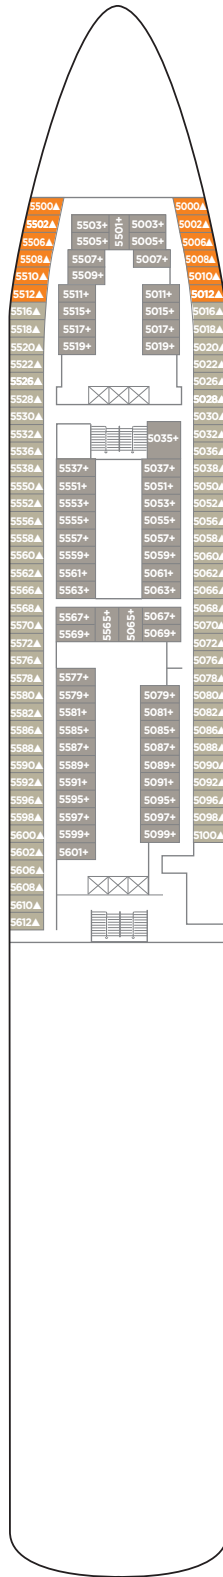

Deckplan Norwegian Spirit

Deck 13

Deck 12

Deck 11

Beratung und Buchung

Telefon: (03 52 04) 92 112

www.eberhardt-travel.de

oder im Reisebüro Ihres Vertrauens

Es gelten die AGB des Reiseveranstalters: www.eberhardt-travel.de

Deck 10

Deck 9

Deck 8

Deck 7

Deck 6

Deck 5

Deck 4

Kabinenkategorien

I4	Innenkabine Familienkabine, Deck 10-11, ca. 13-26 qm	IA	Innenkabine Deck 8-11, ca. 13-26 qm
IB	Innenkabine Deck 5-6, vorne/mittschiffs, ca. 13- 26 qm	ID	Innenkabine Deck 8-10, ca. 13 qm
IF	Innenkabine Deck 4, vorne/mittschiffs, ca. 13-26 qm	O4	Außenkabine Familienkabine, Deck 4, 6 & 9, vorne/mittschiffs, ca. 14 qm, Bullauge
OA	Außenkabine Deck 8-9, vorne/mittschiffs, ca. 14 qm, Panoramafenster	OB	Außenkabine Deck 5-6, vorne/mittschiffs, ca. 14 qm, Panoramafenster
OF	Außenkabine Deck 4-6, vorne/mittschiffs, ca. 14- 24 qm, Bullauge	OG	Außenkabine Deck 4-6, ca. 14,5 qm, Bullauge
O3	Außenkabine Komfort Deck 8, vorne, ca. 26 qm, Panoramafenster	BA	Kabine mit Balkon Deck 11, ca. 15,8-18,6 qm inkl. ca. 3,7 qm Balkon
BB	Kabine mit Balkon Deck 10, ca. 15-18 qm inkl. ca. 3 qm Balkon	BC	Kabine mit Balkon Deck 9, ca. 15-18 qm inkl. ca. 3 qm Balkon
BF	Kabine mit Balkon Deck 9, vorne, ca. 15-18 qm inkl. ca. 3 qm Balkon	SF	Junior Suite m. Balkon Penthouse, Deck 9, hinten, ca. 38 qm inkl. ca. 7 qm Balkon
SB	Suite mit Balkon Owner's Suite, Deck 9, hinten, ca. 56 qm inkl. ca. 6 qm Balkon	SC	Suite mit Balkon Deluxe Penthouse, Deck 10, vorne, ca. 51 qm inkl. ca. 10 qm Balkon
SE	Suite mit Balkon Penthouse, Deck 10, vorne, ca. 51 qm inkl. ca. 10 qm Balkon	SH	Suite mit Balkon Penthouse, Deck 10, vorne, ca. 39,7-40,5 qm inkl. ca. 7 qm Balkon