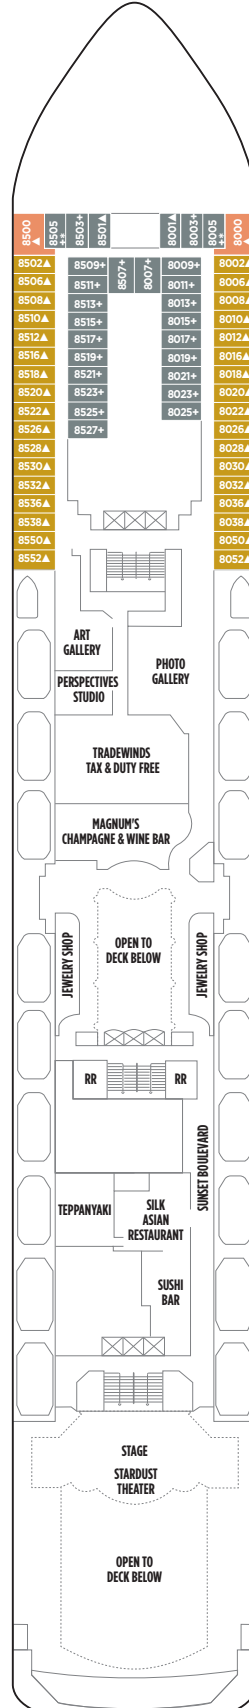

Deckplan Norwegian Spirit

Deck 13

Deck 12

Deck 11

Beratung und Buchung

Telefon: (03 52 04) 92 112

www.eberhardt-travel.de

oder im Reisebüro Ihres Vertrauens

Es gelten die AGB des Reiseveranstalters: www.eberhardt-travel.de

Deck 10

Deck 9

Deck 8

Deck 7

Deck 6

Deck 5

Deck 4

Kabinenkategorien

I4	Innenkabine Familienkabine, Deck 10-11, ca. 13-26 qm	IA	Innenkabine Deck 8-11, ca. 13-26 qm
IB	Innenkabine Deck 5-6, vorne/mittschiffs, ca. 13- 26 qm	ID	Innenkabine Deck 8-10, ca. 13 qm
IF	Innenkabine Deck 4, vorne/mittschiffs, ca. 13-26 qm	O4	Außenkabine Familienkabine, Deck 4, 6 & 9, vorne/mittschiffs, ca. 14 qm, Bullauge
OA	Außenkabine Deck 8-9, vorne/mittschiffs, ca. 14 qm, Panoramafenster	OB	Außenkabine Deck 5-6, vorne/mittschiffs, ca. 14 qm, Panoramafenster
OF	Außenkabine Deck 4-6, vorne/mittschiffs, ca. 14- 24 qm, Bullauge	OG	Außenkabine Deck 4-6, ca. 14,5 qm, Bullauge
O3	Außenkabine Komfort Deck 8, vorne, ca. 26 qm, Panoramafenster	BA	Kabine mit Balkon Deck 11, ca. 15,8-18,6 qm inkl. ca. 3,7 qm Balkon
BB	Kabine mit Balkon Deck 10, ca. 15-18 qm inkl. ca. 3 qm Balkon	BC	Kabine mit Balkon Deck 9, ca. 15-18 qm inkl. ca. 3 qm Balkon
BF	Kabine mit Balkon Deck 9, vorne, ca. 15-18 qm inkl. ca. 3 qm Balkon	SF	Junior Suite m. Balkon Penthouse, Deck 9, hinten, ca. 38 qm inkl. ca. 7 qm Balkon
SB	Suite mit Balkon Owner's Suite, Deck 9, hinten, ca. 56 qm inkl. ca. 6 qm Balkon	SC	Suite mit Balkon Deluxe Penthouse, Deck 10, vorne, ca. 51 qm inkl. ca. 10 qm Balkon
SE	Suite mit Balkon Penthouse, Deck 10, vorne, ca. 51 qm inkl. ca. 10 qm Balkon	SH	Suite mit Balkon Penthouse, Deck 10, vorne, ca. 39,7-40,5 qm inkl. ca. 7 qm Balkon