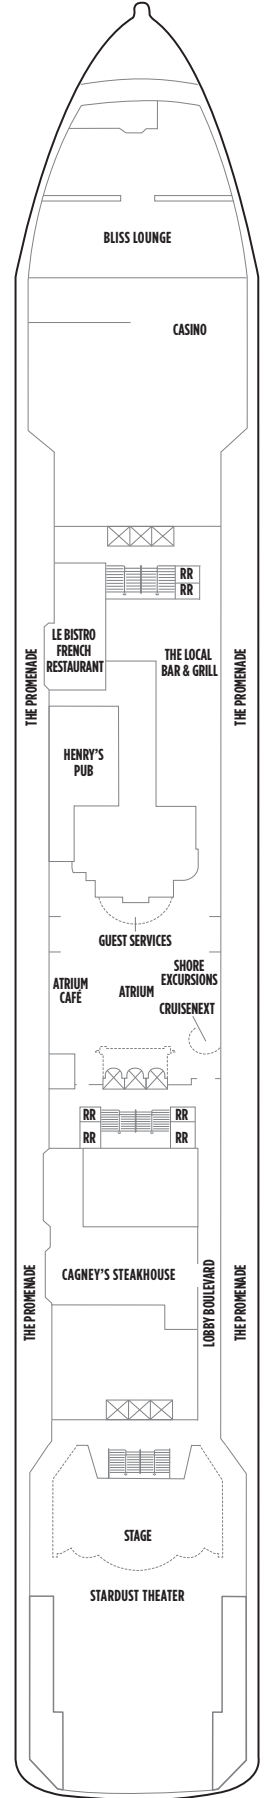

Deckplan Norwegian Spirit

Deck 13

Deck 12

Deck 11

Beratung und Buchung

Telefon: (03 52 04) 92 112

www.eberhardt-travel.de

oder im Reisebüro Ihres Vertrauens

Es gelten die AGB des Reiseveranstalters: www.eberhardt-travel.de

Deck 10

Deck 9

Deck 8

Deck 7

Deck 6

Deck 5

Deck 4

Kabinenkategorien

I4	Innenkabine Familienkabine, Deck 10-11, ca. 13-26 qm	IA	Innenkabine Deck 8-11, ca. 13-26 qm
IB	Innenkabine Deck 5-6, vorne/mittschiffs, ca. 13- 26 qm	ID	Innenkabine Deck 8-10, ca. 13 qm
IF	Innenkabine Deck 4, vorne/mittschiffs, ca. 13-26 qm	O4	Außenkabine Familienkabine, Deck 4, 6 & 9, vorne/mittschiffs, ca. 14 qm, Bullauge
OA	Außenkabine Deck 8-9, vorne/mittschiffs, ca. 14 qm, Panoramafenster	OB	Außenkabine Deck 5-6, vorne/mittschiffs, ca. 14 qm, Panoramafenster
OF	Außenkabine Deck 4-6, vorne/mittschiffs, ca. 14- 24 qm, Bullauge	OG	Außenkabine Deck 4-6, ca. 14,5 qm, Bullauge
O3	Außenkabine Komfort Deck 8, vorne, ca. 26 qm, Panoramafenster	BA	Kabine mit Balkon Deck 11, ca. 15,8-18,6 qm inkl. ca. 3,7 qm Balkon
BB	Kabine mit Balkon Deck 10, ca. 15-18 qm inkl. ca. 3 qm Balkon	BC	Kabine mit Balkon Deck 9, ca. 15-18 qm inkl. ca. 3 qm Balkon
BF	Kabine mit Balkon Deck 9, vorne, ca. 15-18 qm inkl. ca. 3 qm Balkon	SF	Junior Suite m. Balkon Penthouse, Deck 9, hinten, ca. 38 qm inkl. ca. 7 qm Balkon
SB	Suite mit Balkon Owner's Suite, Deck 9, hinten, ca. 56 qm inkl. ca. 6 qm Balkon	SC	Suite mit Balkon Deluxe Penthouse, Deck 10, vorne, ca. 51 qm inkl. ca. 10 qm Balkon
SE	Suite mit Balkon Penthouse, Deck 10, vorne, ca. 51 qm inkl. ca. 10 qm Balkon	SH	Suite mit Balkon Penthouse, Deck 10, vorne, ca. 39,7-40,5 qm inkl. ca. 7 qm Balkon