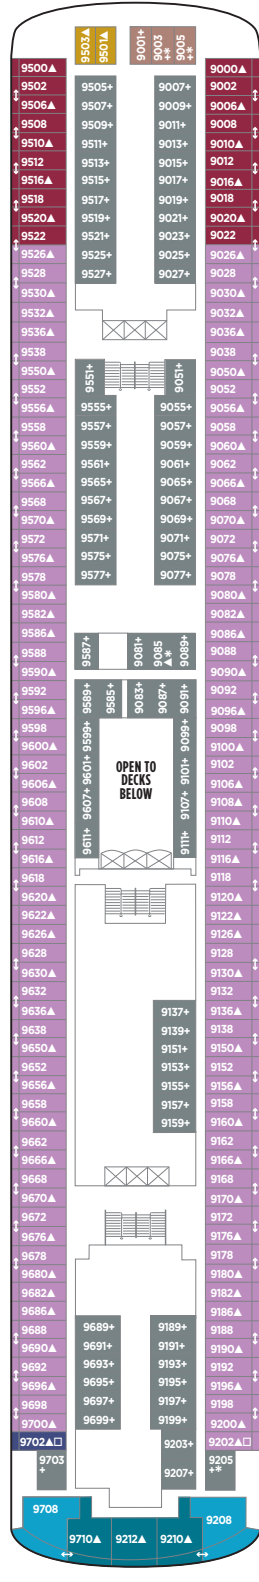

Deckplan Norwegian Spirit

Deck 13

Deck 12

Deck 11

Beratung und Buchung

Telefon: (03 52 04) 92 112

www.eberhardt-travel.de

oder im Reisebüro Ihres Vertrauens

Es gelten die AGB des Reiseveranstalters: www.eberhardt-travel.de

Deck 10

Deck 9

Deck 8

Deck 7

Deck 6

Deck 5

Deck 4

Kabinenkategorien

I4	Innenkabine Familienkabine, Deck 10-11, ca. 13-26 qm	IA	Innenkabine Deck 8-11, ca. 13-26 qm
IB	Innenkabine Deck 5-6, vorne/mittschiffs, ca. 13- 26 qm	ID	Innenkabine Deck 8-10, ca. 13 qm
IF	Innenkabine Deck 4, vorne/mittschiffs, ca. 13-26 qm	O4	Außenkabine Familienkabine, Deck 4, 6 & 9, vorne/mittschiffs, ca. 14 qm, Bullauge
OA	Außenkabine Deck 8-9, vorne/mittschiffs, ca. 14 qm, Panoramafenster	OB	Außenkabine Deck 5-6, vorne/mittschiffs, ca. 14 qm, Panoramafenster
OF	Außenkabine Deck 4-6, vorne/mittschiffs, ca. 14- 24 qm, Bullauge	OG	Außenkabine Deck 4-6, ca. 14,5 qm, Bullauge
O3	Außenkabine Komfort Deck 8, vorne, ca. 26 qm, Panoramafenster	BA	Kabine mit Balkon Deck 11, ca. 15,8-18,6 qm inkl. ca. 3,7 qm Balkon
BB	Kabine mit Balkon Deck 10, ca. 15-18 qm inkl. ca. 3 qm Balkon	BC	Kabine mit Balkon Deck 9, ca. 15-18 qm inkl. ca. 3 qm Balkon
BF	Kabine mit Balkon Deck 9, vorne, ca. 15-18 qm inkl. ca. 3 qm Balkon	SF	Junior Suite m. Balkon Penthouse, Deck 9, hinten, ca. 38 qm inkl. ca. 7 qm Balkon
SB	Suite mit Balkon Owner's Suite, Deck 9, hinten, ca. 56 qm inkl. ca. 6 qm Balkon	SC	Suite mit Balkon Deluxe Penthouse, Deck 10, vorne, ca. 51 qm inkl. ca. 10 qm Balkon
SE	Suite mit Balkon Penthouse, Deck 10, vorne, ca. 51 qm inkl. ca. 10 qm Balkon	SH	Suite mit Balkon Penthouse, Deck 10, vorne, ca. 39,7-40,5 qm inkl. ca. 7 qm Balkon