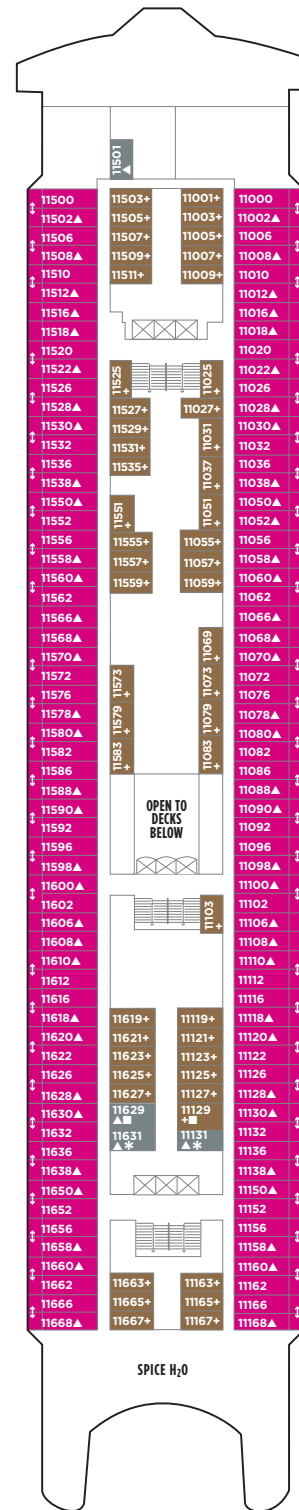

Deckplan Norwegian Spirit

Deck 13

Deck 12

Deck 11

Beratung und Buchung

Telefon: (03 52 04) 92 112

www.eberhardt-travel.de

oder im Reisebüro Ihres Vertrauens

Es gelten die AGB des Reiseveranstalters: www.eberhardt-travel.de

Deck 10

Deck 9

Deck 8

Deck 7

Deck 6

Deck 5

Deck 4

Kabinenkategorien

I4	Innenkabine Familienkabine, Deck 10-11, ca. 13-26 qm	IA	Innenkabine Deck 8-11, ca. 13-26 qm
IB	Innenkabine Deck 5-6, vorne/mittschiffs, ca. 13- 26 qm	ID	Innenkabine Deck 8-10, ca. 13 qm
IF	Innenkabine Deck 4, vorne/mittschiffs, ca. 13-26 qm	O4	Außenkabine Familienkabine, Deck 4, 6 & 9, vorne/mittschiffs, ca. 14 qm, Bullauge
OA	Außenkabine Deck 8-9, vorne/mittschiffs, ca. 14 qm, Panoramafenster	OB	Außenkabine Deck 5-6, vorne/mittschiffs, ca. 14 qm, Panoramafenster
OF	Außenkabine Deck 4-6, vorne/mittschiffs, ca. 14- 24 qm, Bullauge	OG	Außenkabine Deck 4-6, ca. 14,5 qm, Bullauge
O3	Außenkabine Komfort Deck 8, vorne, ca. 26 qm, Panoramafenster	BA	Kabine mit Balkon Deck 11, ca. 15,8-18,6 qm inkl. ca. 3,7 qm Balkon
BB	Kabine mit Balkon Deck 10, ca. 15-18 qm inkl. ca. 3 qm Balkon	BC	Kabine mit Balkon Deck 9, ca. 15-18 qm inkl. ca. 3 qm Balkon
BF	Kabine mit Balkon Deck 9, vorne, ca. 15-18 qm inkl. ca. 3 qm Balkon	SF	Junior Suite m. Balkon Penthouse, Deck 9, hinten, ca. 38 qm inkl. ca. 7 qm Balkon
SB	Suite mit Balkon Owner's Suite, Deck 9, hinten, ca. 56 qm inkl. ca. 6 qm Balkon	SC	Suite mit Balkon Deluxe Penthouse, Deck 10, vorne, ca. 51 qm inkl. ca. 10 qm Balkon
SE	Suite mit Balkon Penthouse, Deck 10, vorne, ca. 51 qm inkl. ca. 10 qm Balkon	SH	Suite mit Balkon Penthouse, Deck 10, vorne, ca. 39,7-40,5 qm inkl. ca. 7 qm Balkon