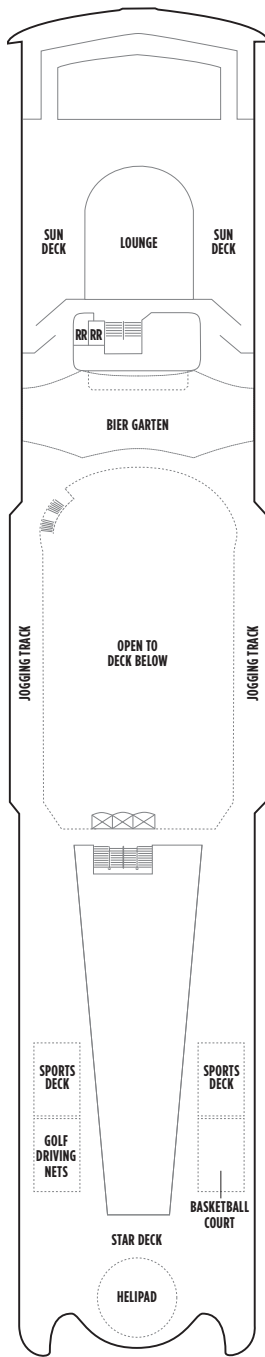

Deckplan Norwegian Spirit

Deck 13

Deck 12

Deck 11

Beratung und Buchung

Telefon: (03 52 04) 92 112

www.eberhardt-travel.de

oder im Reisebüro Ihres Vertrauens

Es gelten die AGB des Reiseveranstalters: www.eberhardt-travel.de

Deck 10

Deck 9

Deck 8

Deck 7

Deck 6

Deck 5

Deck 4

Kabinenkategorien

I4	Innenkabine Familienkabine, Deck 10-11, ca. 13-26 qm	IA	Innenkabine Deck 8-11, ca. 13-26 qm
IB	Innenkabine Deck 5-6, vorne/mittschiffs, ca. 13- 26 qm	ID	Innenkabine Deck 8-10, ca. 13 qm
IF	Innenkabine Deck 4, vorne/mittschiffs, ca. 13-26 qm	O4	Außenkabine Familienkabine, Deck 4, 6 & 9, vorne/mittschiffs, ca. 14 qm, Bullauge
OA	Außenkabine Deck 8-9, vorne/mittschiffs, ca. 14 qm, Panoramafenster	OB	Außenkabine Deck 5-6, vorne/mittschiffs, ca. 14 qm, Panoramafenster
OF	Außenkabine Deck 4-6, vorne/mittschiffs, ca. 14- 24 qm, Bullauge	OG	Außenkabine Deck 4-6, ca. 14,5 qm, Bullauge
O3	Außenkabine Komfort Deck 8, vorne, ca. 26 qm, Panoramafenster	BA	Kabine mit Balkon Deck 11, ca. 15,8-18,6 qm inkl. ca. 3,7 qm Balkon
BB	Kabine mit Balkon Deck 10, ca. 15-18 qm inkl. ca. 3 qm Balkon	BC	Kabine mit Balkon Deck 9, ca. 15-18 qm inkl. ca. 3 qm Balkon
BF	Kabine mit Balkon Deck 9, vorne, ca. 15-18 qm inkl. ca. 3 qm Balkon	SF	Junior Suite m. Balkon Penthouse, Deck 9, hinten, ca. 38 qm inkl. ca. 7 qm Balkon
SB	Suite mit Balkon Owner's Suite, Deck 9, hinten, ca. 56 qm inkl. ca. 6 qm Balkon	SC	Suite mit Balkon Deluxe Penthouse, Deck 10, vorne, ca. 51 qm inkl. ca. 10 qm Balkon
SE	Suite mit Balkon Penthouse, Deck 10, vorne, ca. 51 qm inkl. ca. 10 qm Balkon	SH	Suite mit Balkon Penthouse, Deck 10, vorne, ca. 39,7-40,5 qm inkl. ca. 7 qm Balkon