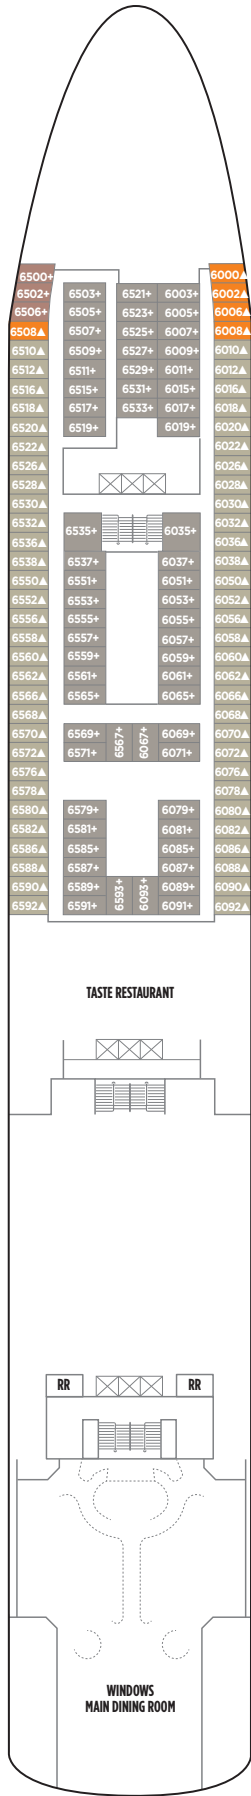

Deckplan Norwegian Spirit

Deck 13

Deck 12

Deck 11

Beratung und Buchung

Telefon: (03 52 04) 92 112

www.eberhardt-travel.de

oder im Reisebüro Ihres Vertrauens

Es gelten die AGB des Reiseveranstalters: www.eberhardt-travel.de

Deck 10

Deck 9

Deck 8

Deck 7

Deck 6

Deck 5

Deck 4

Kabinenkategorien

I4	Innenkabine Familienkabine, Deck 10-11, ca. 13-26 qm	IA	Innenkabine Deck 8-11, ca. 13-26 qm
IB	Innenkabine Deck 5-6, vorne/mittschiffs, ca. 13- 26 qm	ID	Innenkabine Deck 8-10, ca. 13 qm
IF	Innenkabine Deck 4, vorne/mittschiffs, ca. 13-26 qm	O4	Außenkabine Familienkabine, Deck 4, 6 & 9, vorne/mittschiffs, ca. 14 qm, Bullauge
OA	Außenkabine Deck 8-9, vorne/mittschiffs, ca. 14 qm, Panoramafenster	OB	Außenkabine Deck 5-6, vorne/mittschiffs, ca. 14 qm, Panoramafenster
OF	Außenkabine Deck 4-6, vorne/mittschiffs, ca. 14- 24 qm, Bullauge	OG	Außenkabine Deck 4-6, ca. 14,5 qm, Bullauge
O3	Außenkabine Komfort Deck 8, vorne, ca. 26 qm, Panoramafenster	BA	Kabine mit Balkon Deck 11, ca. 15,8-18,6 qm inkl. ca. 3,7 qm Balkon
BB	Kabine mit Balkon Deck 10, ca. 15-18 qm inkl. ca. 3 qm Balkon	BC	Kabine mit Balkon Deck 9, ca. 15-18 qm inkl. ca. 3 qm Balkon
BF	Kabine mit Balkon Deck 9, vorne, ca. 15-18 qm inkl. ca. 3 qm Balkon	SF	Junior Suite m. Balkon Penthouse, Deck 9, hinten, ca. 38 qm inkl. ca. 7 qm Balkon
SB	Suite mit Balkon Owner's Suite, Deck 9, hinten, ca. 56 qm inkl. ca. 6 qm Balkon	SC	Suite mit Balkon Deluxe Penthouse, Deck 10, vorne, ca. 51 qm inkl. ca. 10 qm Balkon
SE	Suite mit Balkon Penthouse, Deck 10, vorne, ca. 51 qm inkl. ca. 10 qm Balkon	SH	Suite mit Balkon Penthouse, Deck 10, vorne, ca. 39,7-40,5 qm inkl. ca. 7 qm Balkon