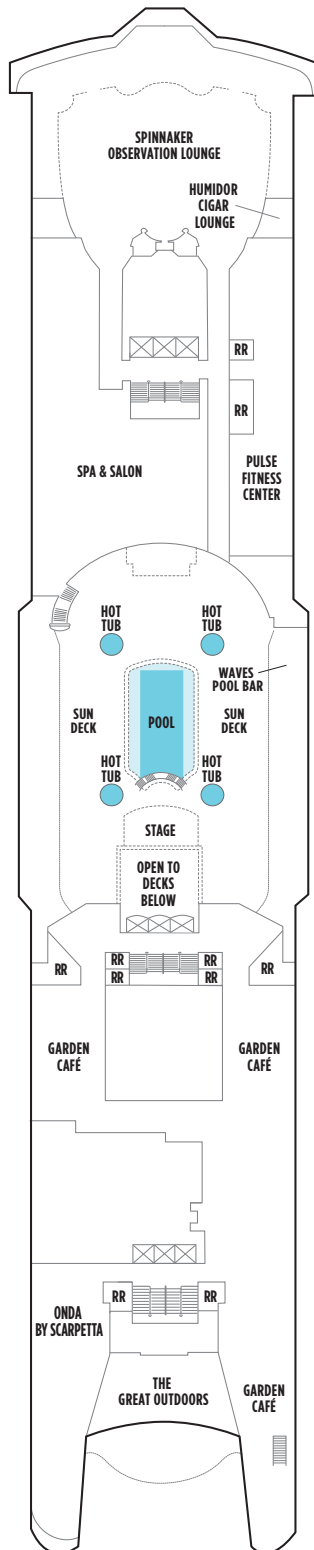

Deckplan Norwegian Spirit

Deck 13

Deck 12

Deck 11

Beratung und Buchung

Telefon: (03 52 04) 92 112

www.eberhardt-travel.de

oder im Reisebüro Ihres Vertrauens

Kabinenkategorien

I4	Innenkabine Familienkabine, Deck 10-11, ca. 13-26 qm	IA	Innenkabine Deck 8-11, ca. 13-26 qm
IB	Innenkabine Deck 5-6, vorne/mittschiffs, ca. 13- 26 qm	ID	Innenkabine Deck 8-10, ca. 13 qm
IF	Innenkabine Deck 4, vorne/mittschiffs, ca. 13-26 qm	O4	Außenkabine Familienkabine, Deck 4, 6 & 9, vorne/mittschiffs, ca. 14 qm, Bullauge
OA	Außenkabine Deck 8-9, vorne/mittschiffs, ca. 14 qm, Panoramafenster	OB	Außenkabine Deck 5-6, vorne/mittschiffs, ca. 14 qm, Panoramafenster
OF	Außenkabine Deck 4-6, vorne/mittschiffs, ca. 14- 24 qm, Bullauge	OG	Außenkabine Deck 4-6, ca. 14,5 qm, Bullauge
O3	Außenkabine Komfort Deck 8, vorne, ca. 26 qm, Panoramafenster	BA	Kabine mit Balkon Deck 11, ca. 15,8-18,6 qm inkl. ca. 3,7 qm Balkon
BB	Kabine mit Balkon Deck 10, ca. 15-18 qm inkl. ca. 3 qm Balkon	BC	Kabine mit Balkon Deck 9, ca. 15-18 qm inkl. ca. 3 qm Balkon
BF	Kabine mit Balkon Deck 9, vorne, ca. 15-18 qm inkl. ca. 3 qm Balkon	SF	Junior Suite m. Balkon Penthouse, Deck 9, hinten, ca. 38 qm inkl. ca. 7 qm Balkon
SB	Suite mit Balkon Owner's Suite, Deck 9, hinten, ca. 56 qm inkl. ca. 6 qm Balkon	SC	Suite mit Balkon Deluxe Penthouse, Deck 10, vorne, ca. 51 qm inkl. ca. 10 qm Balkon
SE	Suite mit Balkon Penthouse, Deck 10, vorne, ca. 51 qm inkl. ca. 10 qm Balkon	SH	Suite mit Balkon Penthouse, Deck 10, vorne, ca. 39,7-40,5 qm inkl. ca. 7 qm Balkon