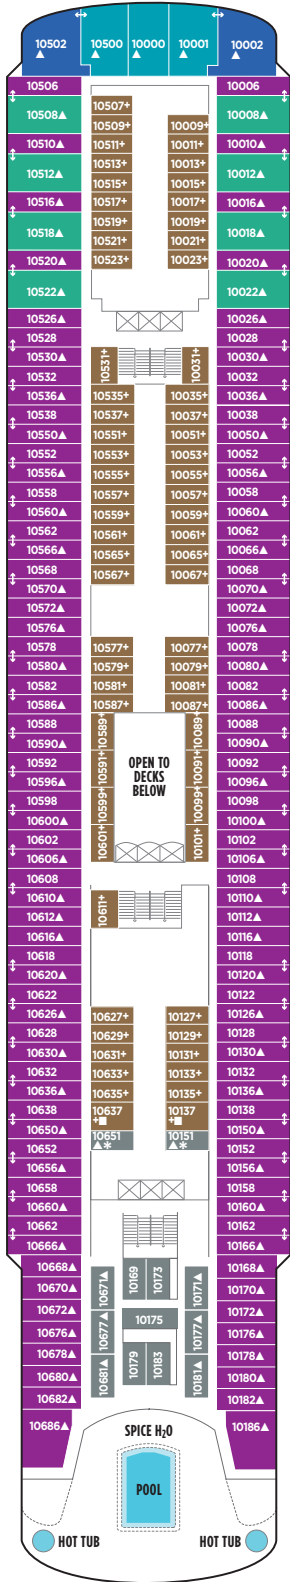

Deckplan Norwegian Spirit

Deck 13

Deck 12

Deck 11

Beratung und Buchung

Telefon: (03 52 04) 92 112

www.eberhardt-travel.de

oder im Reisebüro Ihres Vertrauens

Es gelten die AGB des Reiseveranstalters: www.eberhardt-travel.de

Deck 10

Deck 9

Deck 8

Deck 7

Deck 6

Deck 5

Deck 4

Kabinenkategorien

I4	Innenkabine Familienkabine, Deck 10-11, ca. 13-26 qm	IA	Innenkabine Deck 8-11, ca. 13-26 qm
IB	Innenkabine Deck 5-6, vorne/mittschiffs, ca. 13- 26 qm	ID	Innenkabine Deck 8-10, ca. 13 qm
IF	Innenkabine Deck 4, vorne/mittschiffs, ca. 13-26 qm	O4	Außenkabine Familienkabine, Deck 4, 6 & 9, vorne/mittschiffs, ca. 14 qm, Bullauge
OA	Außenkabine Deck 8-9, vorne/mittschiffs, ca. 14 qm, Panoramafenster	OB	Außenkabine Deck 5-6, vorne/mittschiffs, ca. 14 qm, Panoramafenster
OF	Außenkabine Deck 4-6, vorne/mittschiffs, ca. 14- 24 qm, Bullauge	OG	Außenkabine Deck 4-6, ca. 14,5 qm, Bullauge
O3	Außenkabine Komfort Deck 8, vorne, ca. 26 qm, Panoramafenster	BA	Kabine mit Balkon Deck 11, ca. 15,8-18,6 qm inkl. ca. 3,7 qm Balkon
BB	Kabine mit Balkon Deck 10, ca. 15-18 qm inkl. ca. 3 qm Balkon	BC	Kabine mit Balkon Deck 9, ca. 15-18 qm inkl. ca. 3 qm Balkon
BF	Kabine mit Balkon Deck 9, vorne, ca. 15-18 qm inkl. ca. 3 qm Balkon	SF	Junior Suite m. Balkon Penthouse, Deck 9, hinten, ca. 38 qm inkl. ca. 7 qm Balkon
SB	Suite mit Balkon Owner's Suite, Deck 9, hinten, ca. 56 qm inkl. ca. 6 qm Balkon	SC	Suite mit Balkon Deluxe Penthouse, Deck 10, vorne, ca. 51 qm inkl. ca. 10 qm Balkon
SE	Suite mit Balkon Penthouse, Deck 10, vorne, ca. 51 qm inkl. ca. 10 qm Balkon	SH	Suite mit Balkon Penthouse, Deck 10, vorne, ca. 39,7-40,5 qm inkl. ca. 7 qm Balkon