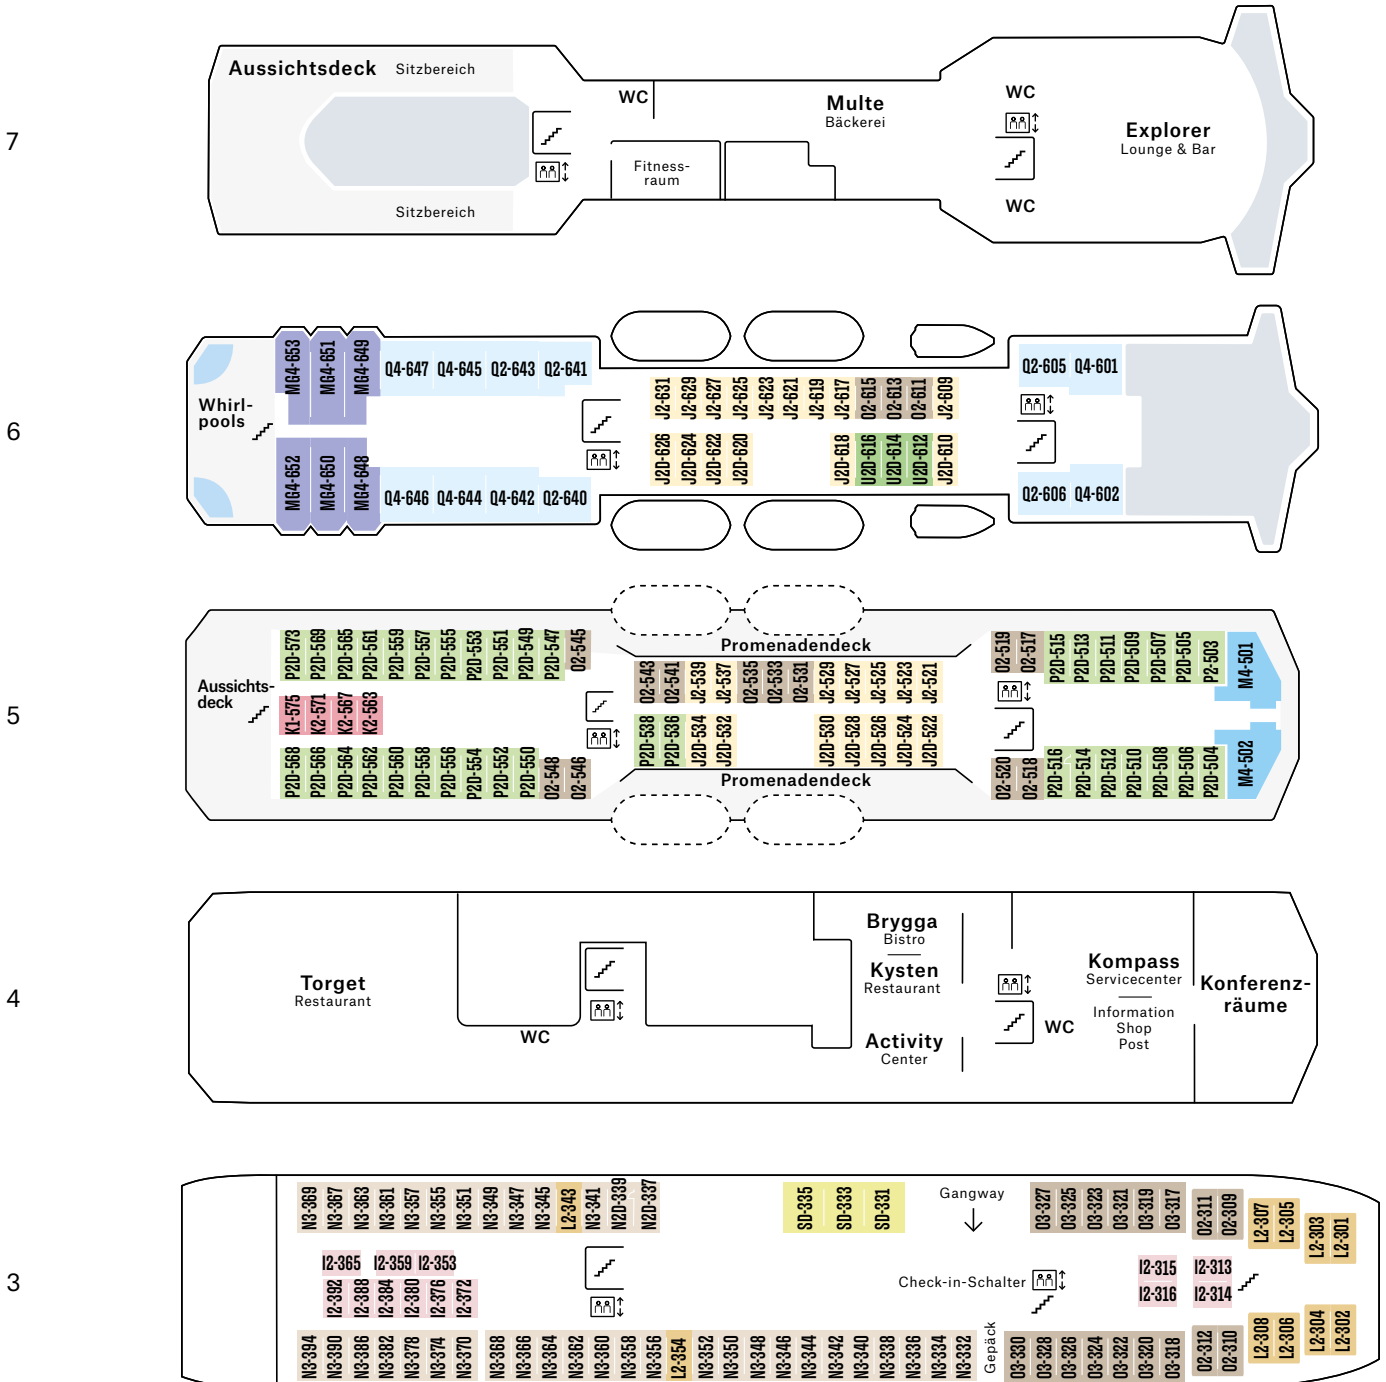

Decksplan MS Richard With

Deck

Beratung und Buchung

Telefon (03 52 04) 92 112 • www.eberhardt-travel.de
oder in Ihrem Reisebüro

Es gelten die AGB der Eberhardt TRAVEL GmbH: Zschoner Ring 30, 01723 Kesselsdorf

eberhardt
Richtig reisen. In die ganze Welt.